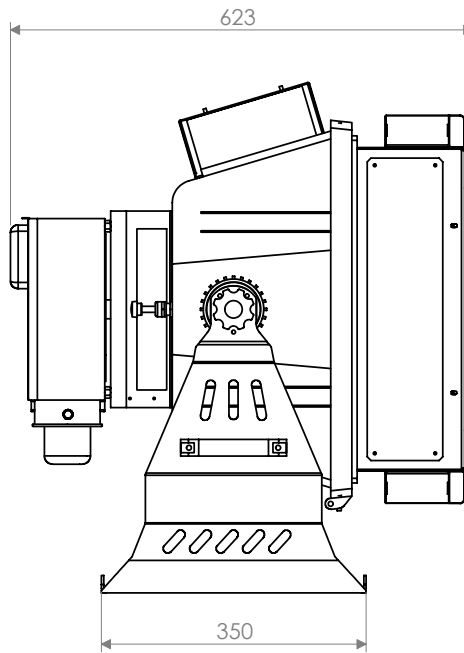

Art. GR0570	SHEET 1 OF 3	Scala: 1:10	Descrizione: Schizzo dimensionale ass	DISEGNATO: Raffaele Vincelli
Num. Pz.	Mat.	PRODOTTO/1	NOTE: Note	NOME FILE: 076 Schizzo dimensionale
			KOLORSTREAM 2500 MK2	
			FORMATO: A4	

A-01	Prima emissione	23-11-2007	Gobbi
N.rev.	NOTA SULLA REVISIONE	DATA	FIRMA

Art. GR0570	SHEET 2 OF 3	Scala: 1:10	Descrizione: Proiettore	DISEGNATO: Raffaele Vincelli
Num. Pz.	Mat.	PRODOTTO/I	KOLORSTREAM 2500 MK2	NOTE: Note
			NOME FILE: 076 Schizzo dimensioni	
			FORMATO: A4	

A-01	Prima emissione	23-11-2007	Gobbi
N.rev.	NOTA SULLA REVISIONE	DATA	FIRMA

A-01	Prima emissione	23-11-2007	Gobbi
N.rev.	NOTA SULLA REVISIONE	DATA	FIRMA

Art. GR0570	SHEET 3 OF 3	Scala: 1:5	Descrizione: Ballast	DISEGNATO: Raffaele Vincelli
Num. Pz.	Mat.	PRODOTTO/1	NOTE: Note	
			KOLORSTREAM 2500 MK2	
			NOME FILE: 076 Schizzo dimensioni	
			FORMATO: A4	