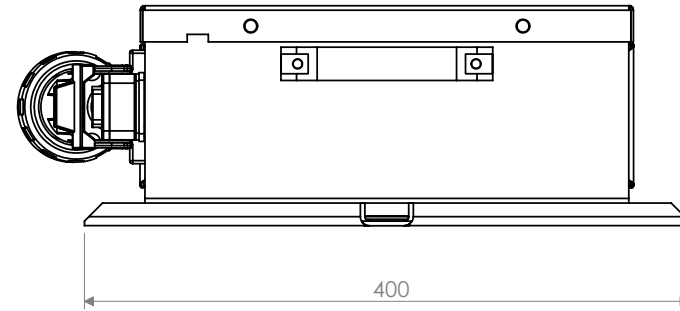

Art. GR0570	SHEET 1 OF 3	Scala: 1:10	Descrizione: Schizzo dimensionale ass	DISEGNATO: Raffaele Vincelli
Num. Pz.	Mat.	PRODOTTO/1	NOTE: Note	NOME FILE: 076 Schizzo dimensionale
			KOLORSTREAM 2500 MK2	
			FORMATO: A4	

A-01	Prima emissione	23-11-2007	Gobbi
N.rev.	NOTA SULLA REVISIONE	DATA	FIRMA

Art. GR0570	SHEET 2 OF 3	Scala: 1:10	Descrizione: Proiettore	DISEGNATO: Raffaele Vincelli
Num. Pz.	Mat.	PRODOTTO/I	KOLORSTREAM 2500 MK2	NOTE: Note
			NOME FILE: 076 Schizzo dimensioni	
			FORMATO: A4	

A-01	Prima emissione	23-11-2007	Gobbi
N.rev.	NOTA SULLA REVISIONE	DATA	FIRMA

A-01	Prima emissione	23-11-2007	Gobbi
N.rev.	NOTA SULLA REVISIONE	DATA	FIRMA

Art. GR0570	SHEET 3 OF 3	Scala: 1:5	Descrizione: Ballast	DISEGNATO: Raffaele Vincelli
Num. Pz.	Mat.	PRODOTTO/1	NOTE: Note	
			KOLORSTREAM 2500 MK2	
			NOME FILE: 076 Schizzo dimensioni	
			FORMATO: A4	