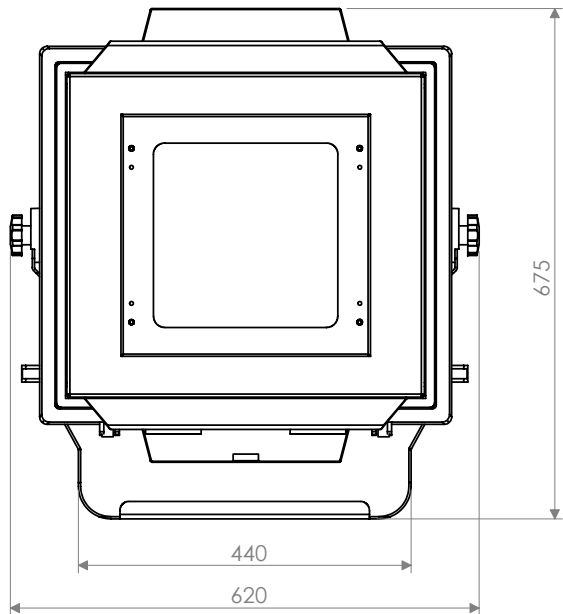

Art. GR0570	SHEET 1 OF 3	Scala: 1:10	Descrizione: Schizzo dimensionale ass	DISEGNATO: Raffaele Vincelli
Num. Pz.	Mat.	PRODOTTO/1	NOTE: Note	NOME FILE: 076 Schizzo dimensionale
			KOLORSTREAM 2500 MK2	
			FORMATO: A4	

A-01	Prima emissione	23-11-2007	Gobbi
N.rev.	NOTA SULLA REVISIONE	DATA	FIRMA

Art. GR0570	SHEET 2 OF 3	Scala: 1:10	Descrizione: Proiettore	DISEGNATO: Raffaele Vincelli
Num. Pz.	Mat.	PRODOTTO/I	KOLORSTREAM 2500 MK2	NOTE: Note
			NOME FILE: 076 Schizzo dimensioni	
			FORMATO: A4	

A-01	Prima emissione	23-11-2007	Gobbi
N.rev.	NOTA SULLA REVISIONE	DATA	FIRMA

A-01	Prima emissione	23-11-2007	Gobbi
N.rev.	NOTA SULLA REVISIONE	DATA	FIRMA

Art. GR0570	SHEET 3 OF 3	Scala: 1:5	Descrizione: Ballast	DISEGNATO: Raffaele Vincelli
Num. Pz.	Mat.	PRODOTTO/1	NOTE: Note	
			KOLORSTREAM 2500 MK2	
			NOME FILE: 076 Schizzo dimensioni	
			FORMATO: A4	