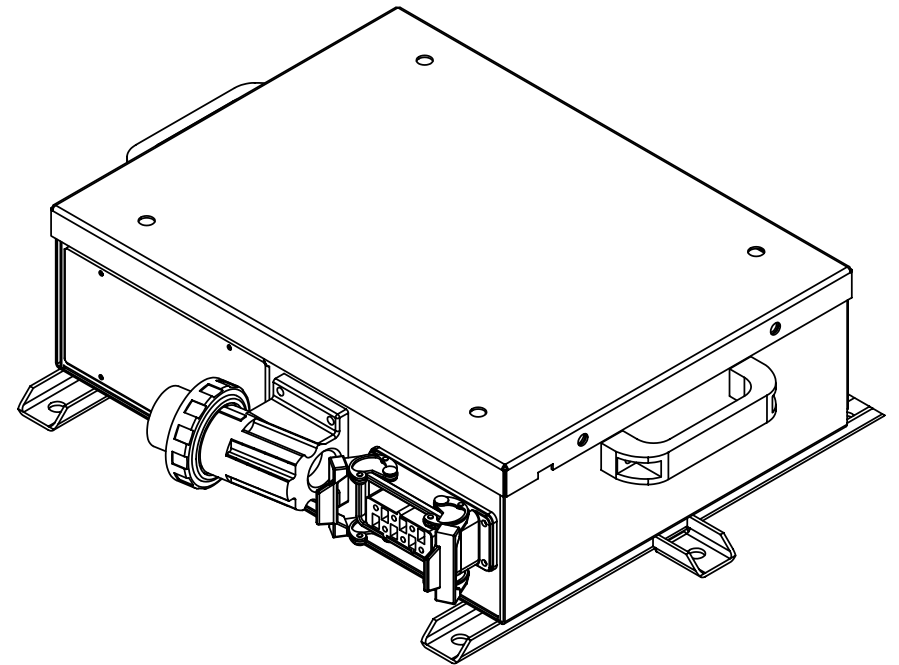

Art. GR0570	SHEET 1 OF 3	Scala: 1:10	Descrizione: Schizzo dimensionale ass	DISEGNATO: Raffaele Vincelli
Num. Pz.	Mat.	PRODOTTO/1	NOTE: Note	NOME FILE: 076 Schizzo dimensionale
			KOLORSTREAM 2500 MK2	
			FORMATO: A4	

A-01	Prima emissione	23-11-2007	Gobbi
N.rev.	NOTA SULLA REVISIONE	DATA	FIRMA

Art. GR0570	SHEET 2 OF 3	Scala: 1:10	Descrizione: Proiettore	DISEGNATO: Raffaele Vincelli
Num. Pz.	Mat.	PRODOTTO/I	KOLORSTREAM 2500 MK2	NOTE: Note
			NOME FILE: 076 Schizzo dimensioni	
			FORMATO: A4	

A-01	Prima emissione	23-11-2007	Gobbi
N.rev.	NOTA SULLA REVISIONE	DATA	FIRMA

A-01	Prima emissione	23-11-2007	Gobbi
N.rev.	NOTA SULLA REVISIONE	DATA	FIRMA

Art. GR0570	SHEET 3 OF 3	Scala: 1:5	Descrizione: Ballast	DISEGNATO: Raffaele Vincelli
Num. Pz.	Mat.	PRODOTTO/1	NOTE: Note	
			KOLORSTREAM 2500 MK2	
			NOME FILE: 076 Schizzo dimensioni	
			FORMATO: A4	