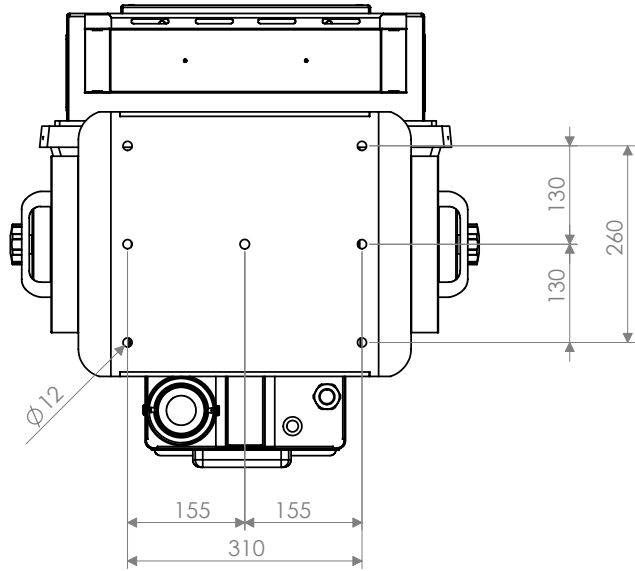

Art. GR0570	SHEET 1 OF 3	Scala: 1:10	Descrizione: Schizzo dimensionale ass	DISEGNATO: Raffaele Vincelli
Num. Pz.	Mat.	PRODOTTO/1	NOTE: Note	NOME FILE: 076 Schizzo dimensionale
			KOLORSTREAM 2500 MK2	
			FORMATO: A4	

A-01	Prima emissione	23-11-2007	Gobbi
N.rev.	NOTA SULLA REVISIONE	DATA	FIRMA

Art. GR0570	SHEET 2 OF 3	Scala: 1:10	Descrizione: Proiettore	DISEGNATO: Raffaele Vincelli
Num. Pz.	Mat.	PRODOTTO/I	KOLORSTREAM 2500 MK2	NOTE: Note
			NOME FILE: 076 Schizzo dimensioni	
			FORMATO: A4	

A-01	Prima emissione	23-11-2007	Gobbi
N.rev.	NOTA SULLA REVISIONE	DATA	FIRMA

A-01	Prima emissione	23-11-2007	Gobbi
N.rev.	NOTA SULLA REVISIONE	DATA	FIRMA

Art. GR0570	SHEET 3 OF 3	Scala: 1:5	Descrizione: Ballast	DISEGNATO: Raffaele Vincelli
Num. Pz.	Mat.	PRODOTTO/1	NOTE: Note	
			KOLORSTREAM 2500 MK2	
			NOME FILE: 076 Schizzo dimensioni	
			FORMATO: A4	