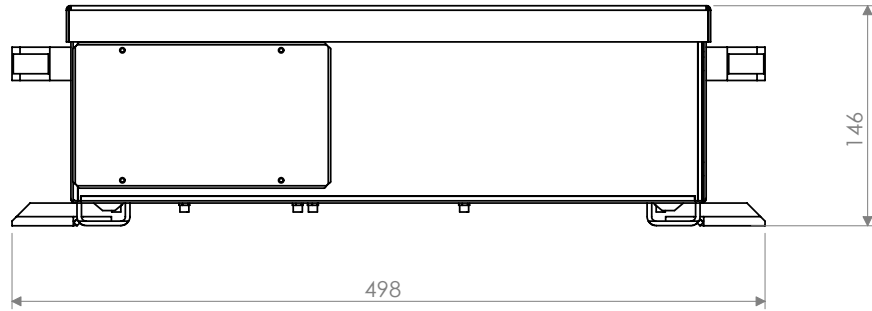

Art. GR0570	SHEET 1 OF 3	Scala: 1:10	Descrizione: Schizzo dimensionale ass	DISEGNATO: Raffaele Vincelli
Num. Pz.	Mat.	PRODOTTO/1	NOTE: Note	NOME FILE: 076 Schizzo dimensionale
			KOLORSTREAM 2500 MK2	
			FORMATO: A4	

A-01	Prima emissione	23-11-2007	Gobbi
N.rev.	NOTA SULLA REVISIONE	DATA	FIRMA

Art. GR0570	SHEET 2 OF 3	Scala: 1:10	Descrizione: Proiettore	DISEGNATO: Raffaele Vincelli
Num. Pz.	Mat.	PRODOTTO/I	KOLORSTREAM 2500 MK2	NOTE: Note
			NOME FILE: 076 Schizzo dimensioni	
			FORMATO: A4	

A-01	Prima emissione	23-11-2007	Gobbi
N.rev.	NOTA SULLA REVISIONE	DATA	FIRMA

A-01	Prima emissione	23-11-2007	Gobbi
N.rev.	NOTA SULLA REVISIONE	DATA	FIRMA

Art. GR0570	SHEET 3 OF 3	Scala: 1:5	Descrizione: Ballast	DISEGNATO: Raffaele Vincelli
Num. Pz.	Mat.	PRODOTTO/1	NOTE: Note	
			KOLORSTREAM 2500 MK2	
			NOME FILE: 076 Schizzo dimensioni	
			FORMATO: A4	