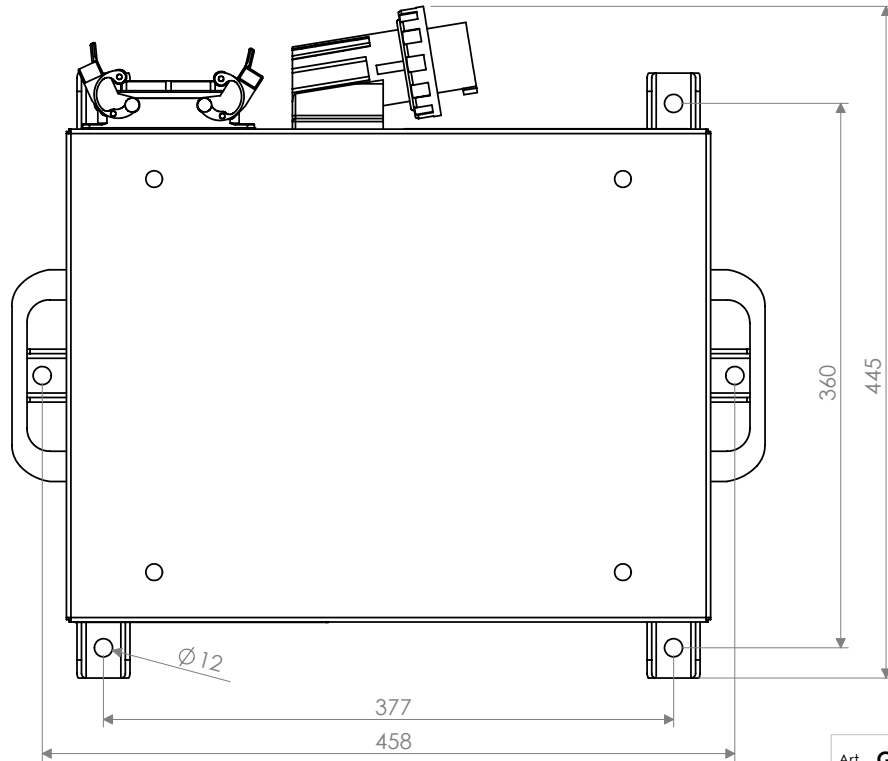

Art. GR0570	SHEET 1 OF 3	Scala: 1:10	Descrizione: Schizzo dimensionale ass	DISEGNATO: Raffaele Vincelli
Num. Pz.	Mat.	PRODOTTO/1	NOTE: Note	NOME FILE: 076 Schizzo dimensionale
			KOLORSTREAM 2500 MK2	
			FORMATO: A4	

A-01	Prima emissione	23-11-2007	Gobbi
N.rev.	NOTA SULLA REVISIONE	DATA	FIRMA

Art. GR0570	SHEET 2 OF 3	Scala: 1:10	Descrizione: Proiettore	DISEGNATO: Raffaele Vincelli
Num. Pz.	Mat.	PRODOTTO/I	KOLORSTREAM 2500 MK2	NOTE: Note
			NOME FILE: 076 Schizzo dimensioni	
			FORMATO: A4	

A-01	Prima emissione	23-11-2007	Gobbi
N.rev.	NOTA SULLA REVISIONE	DATA	FIRMA

A-01	Prima emissione	23-11-2007	Gobbi
N.rev.	NOTA SULLA REVISIONE	DATA	FIRMA

Art. GR0570	SHEET 3 OF 3	Scala: 1:5	Descrizione: Ballast	DISEGNATO: Raffaele Vincelli
Num. Pz.	Mat.	PRODOTTO/1	NOTE: Note	
			KOLORSTREAM 2500 MK2	
			NOME FILE: 076 Schizzo dimensioni	
			FORMATO: A4	