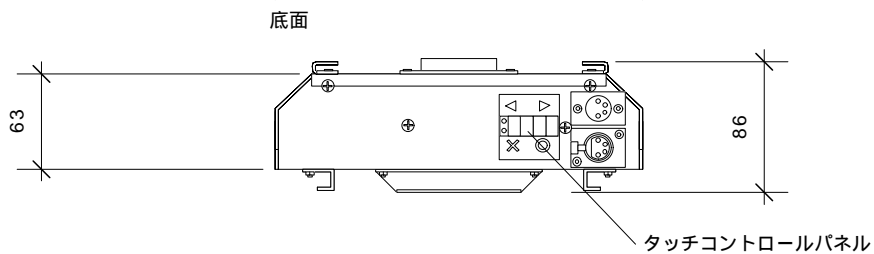

材質	アルミ板
外装	黒耐熱焼付塗装
プラグ形式	XLR4P M/F
重量	2,2 k g
落下防止ワイヤー	1 x 500
色数 / 速度	33色 / 3,6秒
電圧	24V DC
電流	0,5 A

上面

正面

側面

裏面

底面

タッチコントロールパネル

TITLE	SCALE	DATE	THE ROCK CORPORATION
レインボーカラーチェンジャー 8インチ Pro	1 / 5	1997 / 12 / 26	

材質	アルミ板
外装	黒耐熱焼付塗装
プラグ形式	XLR4P M/F
重量	1,9 k g
落下防止ワイヤー	1 x 500
色数 / 速度	33色 / 2,9秒
電圧	24V DC
電流	0,5 A

TITLE	SCALE	DATE	THE ROCK CORPORATION
レインボーカラーチェンジャー 6インチ Pro	1 / 5	1997 / 12 / 26	