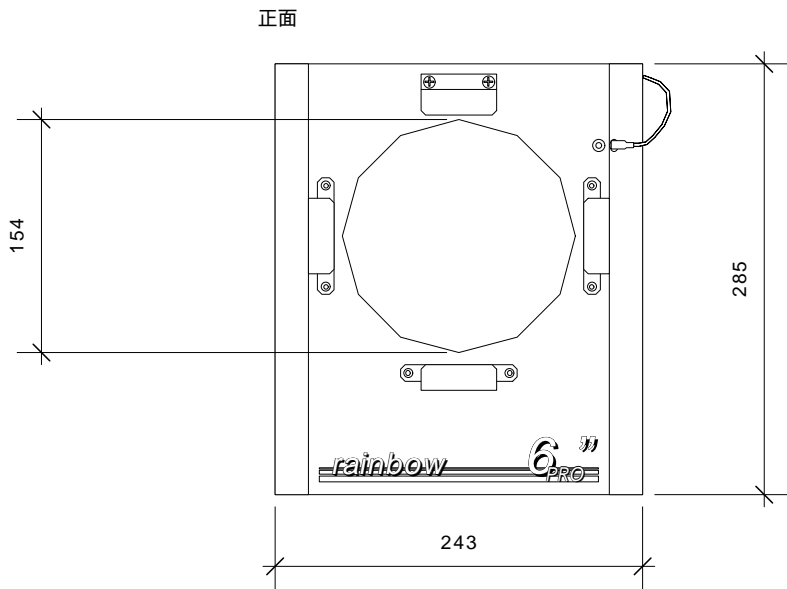

材質	アルミ板
外装	黒耐熱焼付塗装
プラグ形式	XLR4P M/F
重量	2,2 k g
落下防止ワイヤー	1 x 500
色数 / 速度	33色 / 3,6秒
電圧	24V DC
電流	0,5 A

上面

正面

側面

裏面

底面

タッチコントロールパネル

TITLE	SCALE	DATE	THE ROCK CORPORATION
レインボーカラーチェンジャー 8インチ Pro	1 / 5	1997 / 12 / 26	

材質	アルミ板
外装	黒耐熱焼付塗装
プラグ形式	XLR4P M/F
重量	1,9 k g
落下防止ワイヤー	1 x 500
色数 / 速度	33色 / 2,9秒
電圧	24V DC
電流	0,5 A

TITLE	SCALE	DATE	THE ROCK CORPORATION
レインボーカラーチェンジャー 6インチ Pro	1 / 5	1997 / 12 / 26	