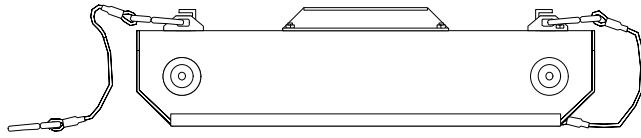

材質	アルミ板
外装	黒耐熱焼付塗装
プラグ形式	XLR4P M/F
重量	2,2 k g
落下防止ワイヤー	1 x 500
色数 / 速度	33色 / 3,6秒
電圧	24V DC
電流	0,5 A

上面

正面

側面

裏面

底面

タッチコントロールパネル

TITLE	SCALE	DATE	THE ROCK CORPORATION
レインボーカラーチェンジャー 8インチ Pro	1 / 5	1997 / 12 / 26	

材質	アルミ板
外装	黒耐熱焼付塗装
プラグ形式	XLR4P M/F
重量	1,9 k g
落下防止ワイヤー	1 x 500
色数 / 速度	33色 / 2,9秒
電圧	24V DC
電流	0,5 A

TITLE	SCALE	DATE	THE ROCK CORPORATION
レインボーカラーチェンジャー 6インチ Pro	1 / 5	1997 / 12 / 26	