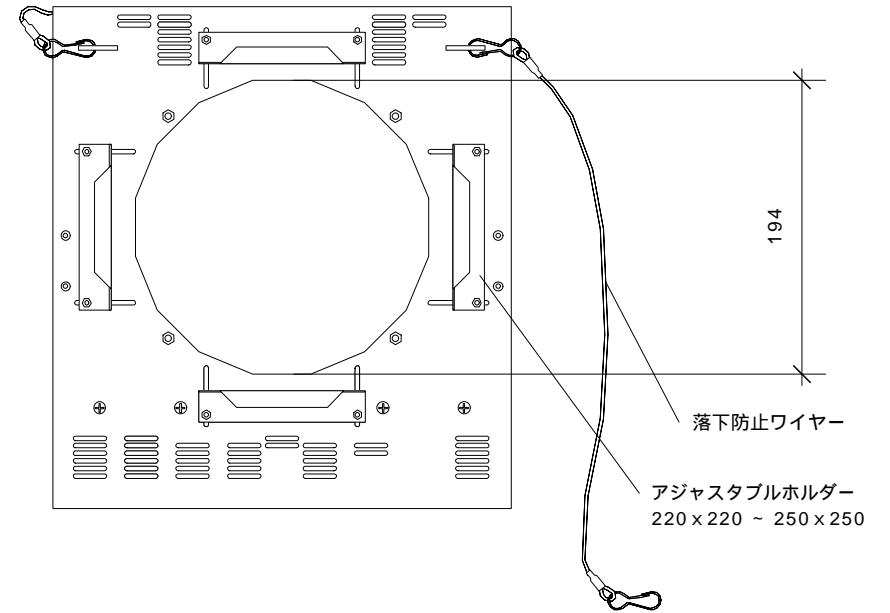

材質	アルミ板
外装	黒耐熱焼付塗装
プラグ形式	XLR4P M/F
重量	2,2 k g
落下防止ワイヤー	1 x 500
色数 / 速度	33色 / 3,6秒
電圧	24V DC
電流	0,5 A

上面

正面

側面

裏面

底面

タッチコントロールパネル

TITLE	SCALE	DATE	THE ROCK CORPORATION
レインボーカラーチェンジャー 8インチ Pro	1 / 5	1997 / 12 / 26	

材質	アルミ板
外装	黒耐熱焼付塗装
プラグ形式	XLR4P M/F
重量	1,9 k g
落下防止ワイヤー	1 x 500
色数 / 速度	33色 / 2,9秒
電圧	24V DC
電流	0,5 A

TITLE	SCALE	DATE	THE ROCK CORPORATION
レインボーカラーチェンジャー 6インチ Pro	1 / 5	1997 / 12 / 26	