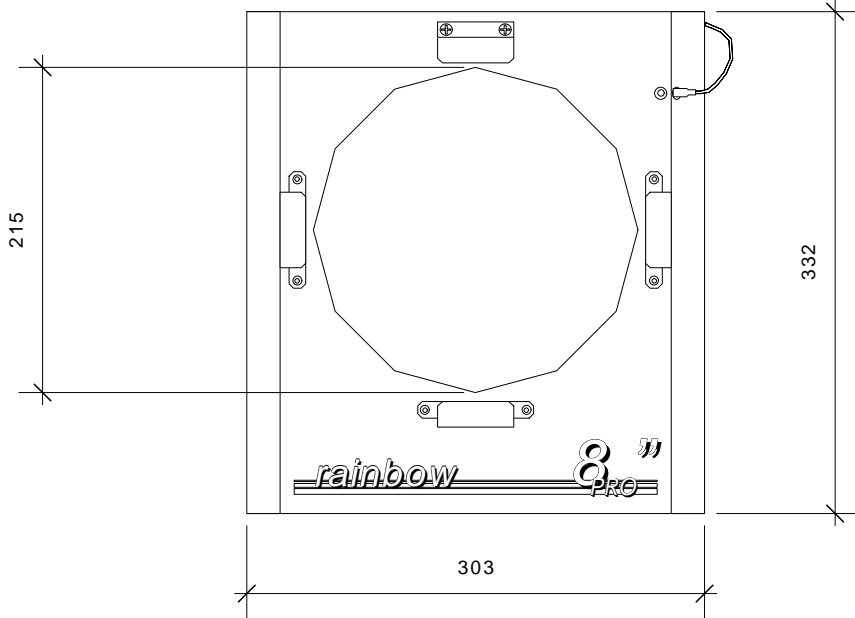

材質	アルミ板
外装	黒耐熱焼付塗装
プラグ形式	XLR4P M/F
重量	2,2 k g
落下防止ワイヤー	1 x 500
色数 / 速度	33色 / 3,6秒
電圧	24V DC
電流	0,5 A

上面

正面

側面

裏面

底面

タッチコントロールパネル

TITLE	SCALE	DATE	THE ROCK CORPORATION
レインボーカラーチェンジャー 8インチ Pro	1 / 5	1997 / 12 / 26	

材質	アルミ板
外装	黒耐熱焼付塗装
プラグ形式	XLR4P M/F
重量	1,9 k g
落下防止ワイヤー	1 x 500
色数 / 速度	33色 / 2,9秒
電圧	24V DC
電流	0,5 A

TITLE	SCALE	DATE	THE ROCK CORPORATION
レインボーカラーチェンジャー 6インチ Pro	1 / 5	1997 / 12 / 26	