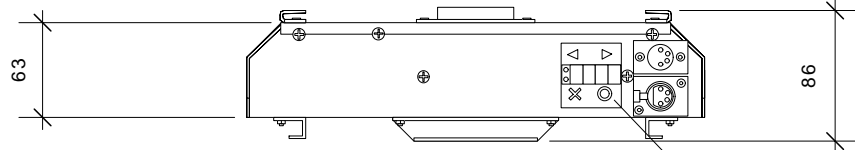

材質	アルミ板
外装	黒耐熱焼付塗装
プラグ形式	XLR4P M/F
重量	2,2 k g
落下防止ワイヤー	1 x 500
色数 / 速度	33色 / 3,6秒
電圧	24V DC
電流	0,5 A

上面

正面

側面

裏面

底面

タッチコントロールパネル

TITLE	SCALE	DATE	THE ROCK CORPORATION
レインボーカラーチェンジャー 8インチ Pro	1 / 5	1997 / 12 / 26	

材質	アルミ板
外装	黒耐熱焼付塗装
プラグ形式	XLR4P M/F
重量	1,9 k g
落下防止ワイヤー	1 x 500
色数 / 速度	33色 / 2,9秒
電圧	24V DC
電流	0,5 A

TITLE	SCALE	DATE	THE ROCK CORPORATION
レインボーカラーチェンジャー 6インチ Pro	1 / 5	1997 / 12 / 26	