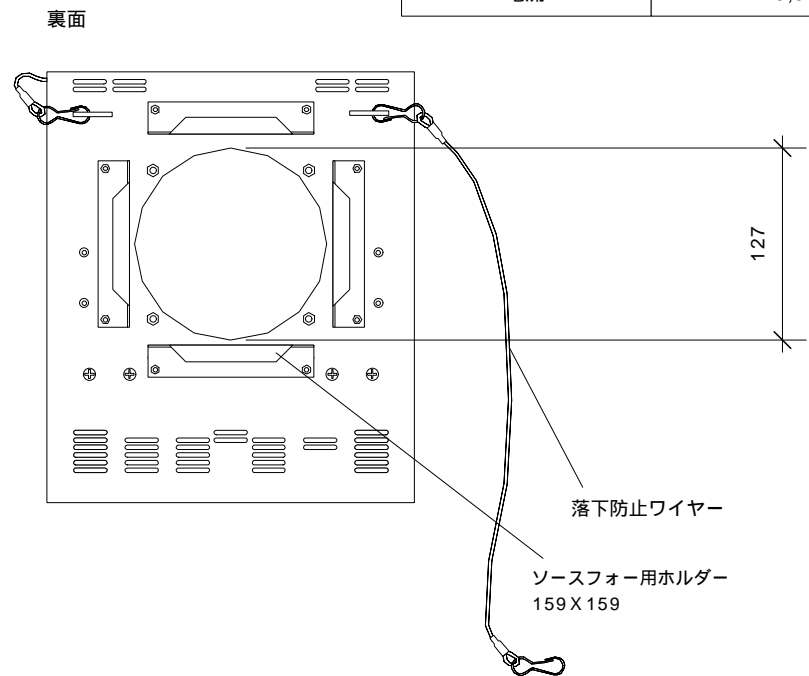

材質	アルミ板
外装	黒耐熱焼付塗装
プラグ形式	XLR4P M/F
重量	2,2 k g
落下防止ワイヤー	1 x 500
色数 / 速度	33色 / 3,6秒
電圧	24V DC
電流	0,5 A

上面

正面

側面

裏面

底面

タッチコントロールパネル

TITLE	SCALE	DATE	THE ROCK CORPORATION
レインボーカラーチェンジャー 8インチ Pro	1 / 5	1997 / 12 / 26	

材質	アルミ板
外装	黒耐熱焼付塗装
プラグ形式	XLR4P M/F
重量	1,9 k g
落下防止ワイヤー	1 x 500
色数 / 速度	33色 / 2,9秒
電圧	24V DC
電流	0,5 A

TITLE	SCALE	DATE	THE ROCK CORPORATION
レインボーカラーチェンジャー 6インチ Pro	1 / 5	1997 / 12 / 26	