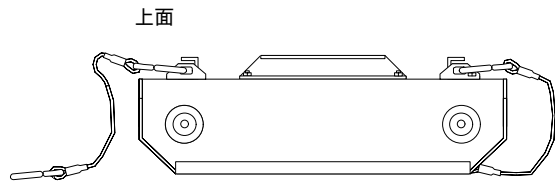

材質	アルミ板
外装	黒耐熱焼付塗装
プラグ形式	XLR4P M/F
重量	2,2 k g
落下防止ワイヤー	1 x 500
色数 / 速度	33色 / 3,6秒
電圧	24V DC
電流	0,5 A

上面

正面

側面

裏面

底面

タッチコントロールパネル

TITLE	SCALE	DATE	THE ROCK CORPORATION
レインボーカラーチェンジャー 8インチ Pro	1 / 5	1997 / 12 / 26	

材質	アルミ板
外装	黒耐熱焼付塗装
プラグ形式	XLR4P M/F
重量	1,9 k g
落下防止ワイヤー	1 x 500
色数 / 速度	33色 / 2,9秒
電圧	24V DC
電流	0,5 A

TITLE	SCALE	DATE	THE ROCK CORPORATION
レインボーカラーチェンジャー 6インチ Pro	1 / 5	1997 / 12 / 26	